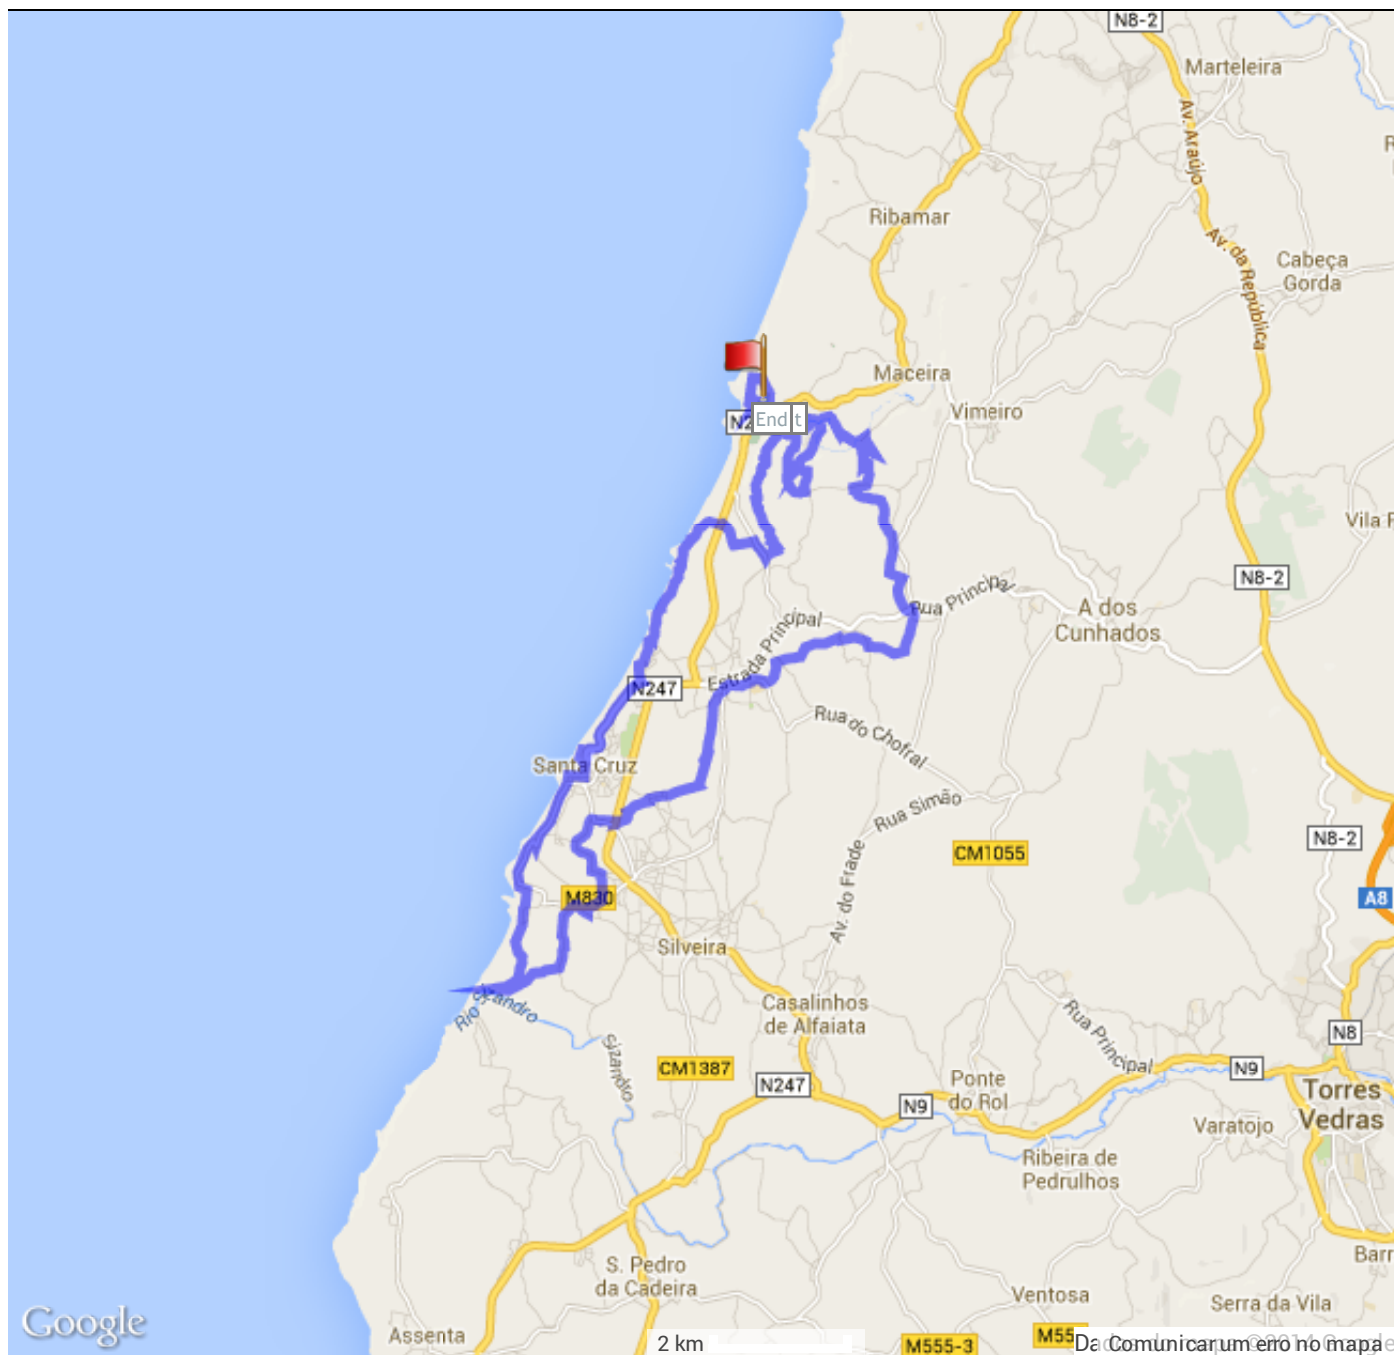

🇵🇹 GOLF_MAR_BTT POR BIKOTELS - 32,73 KM - PERCURSO COM INÍCIO E FIM NO MESMO LOCAL

Portugal , 2660-434 São Julião do Tojal, Lagoa, Ribeira Brava, Lisboa

Diferenças de Altitudes

106 metre (Altitude desde 1 metre para 107 metre)
 Subida acumulada: 503 metre, Descida acumulada: 501 metre

Coordenadas iniciais

Latitude: N 39° 10.752' / N 39° 10'45.177" / N +39.1792160
 Longitude: W 9° 21.289' / W 9° 21'17.369" / E -9.35482500

Coordenadas finais

Latitude: N 39° 10.753' / N 39° 10'45.228" / N +39.1792300
 Longitude: W 9° 21.294' / W 9° 21'17.690" / E -9.35491400