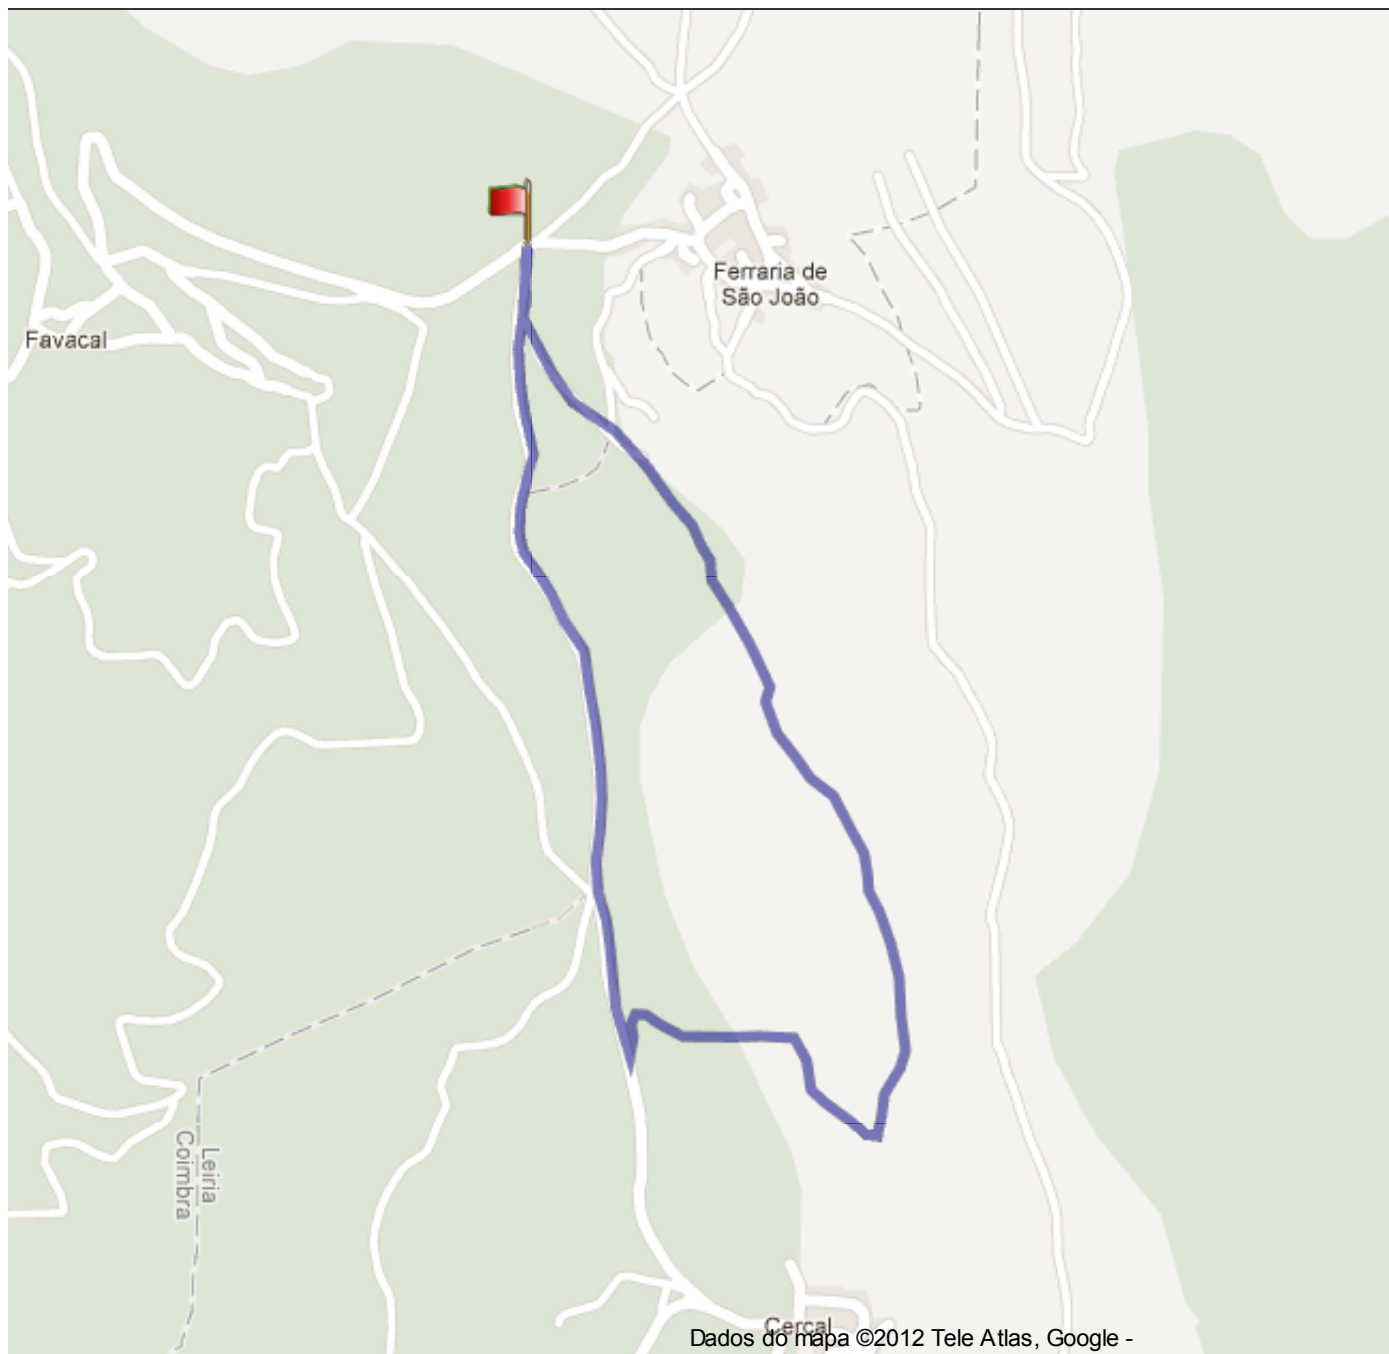

 BTT VALEDONINHO_FSJ_1_VERDE POR BIKOTELS - 3,77 KM - PERCURSO COM INÍCIO E FIM NO MESMO LOCAL

Portugal , 3230 Penela, Coimbra

Diferenças de Altitudes

63 Meter (Altitude desde 597 Meter para 660 Meter)
 Subida acumulada: 71 Meter, Descida acumulada: 71 Meter

Coordenadas iniciais

Latitude: N 39° 58.427' / N 39° 58'25.647" / N +39.9737910
 Longitude: W 8° 19.664' / W 8° 19'39.863" / E -8.32774000

Coordenadas finais

Latitude: N 39° 58.425' / N 39° 58'25.557" / N +39.9737660
 Longitude: W 8° 19.661' / W 8° 19'39.709" / E -8.32769700