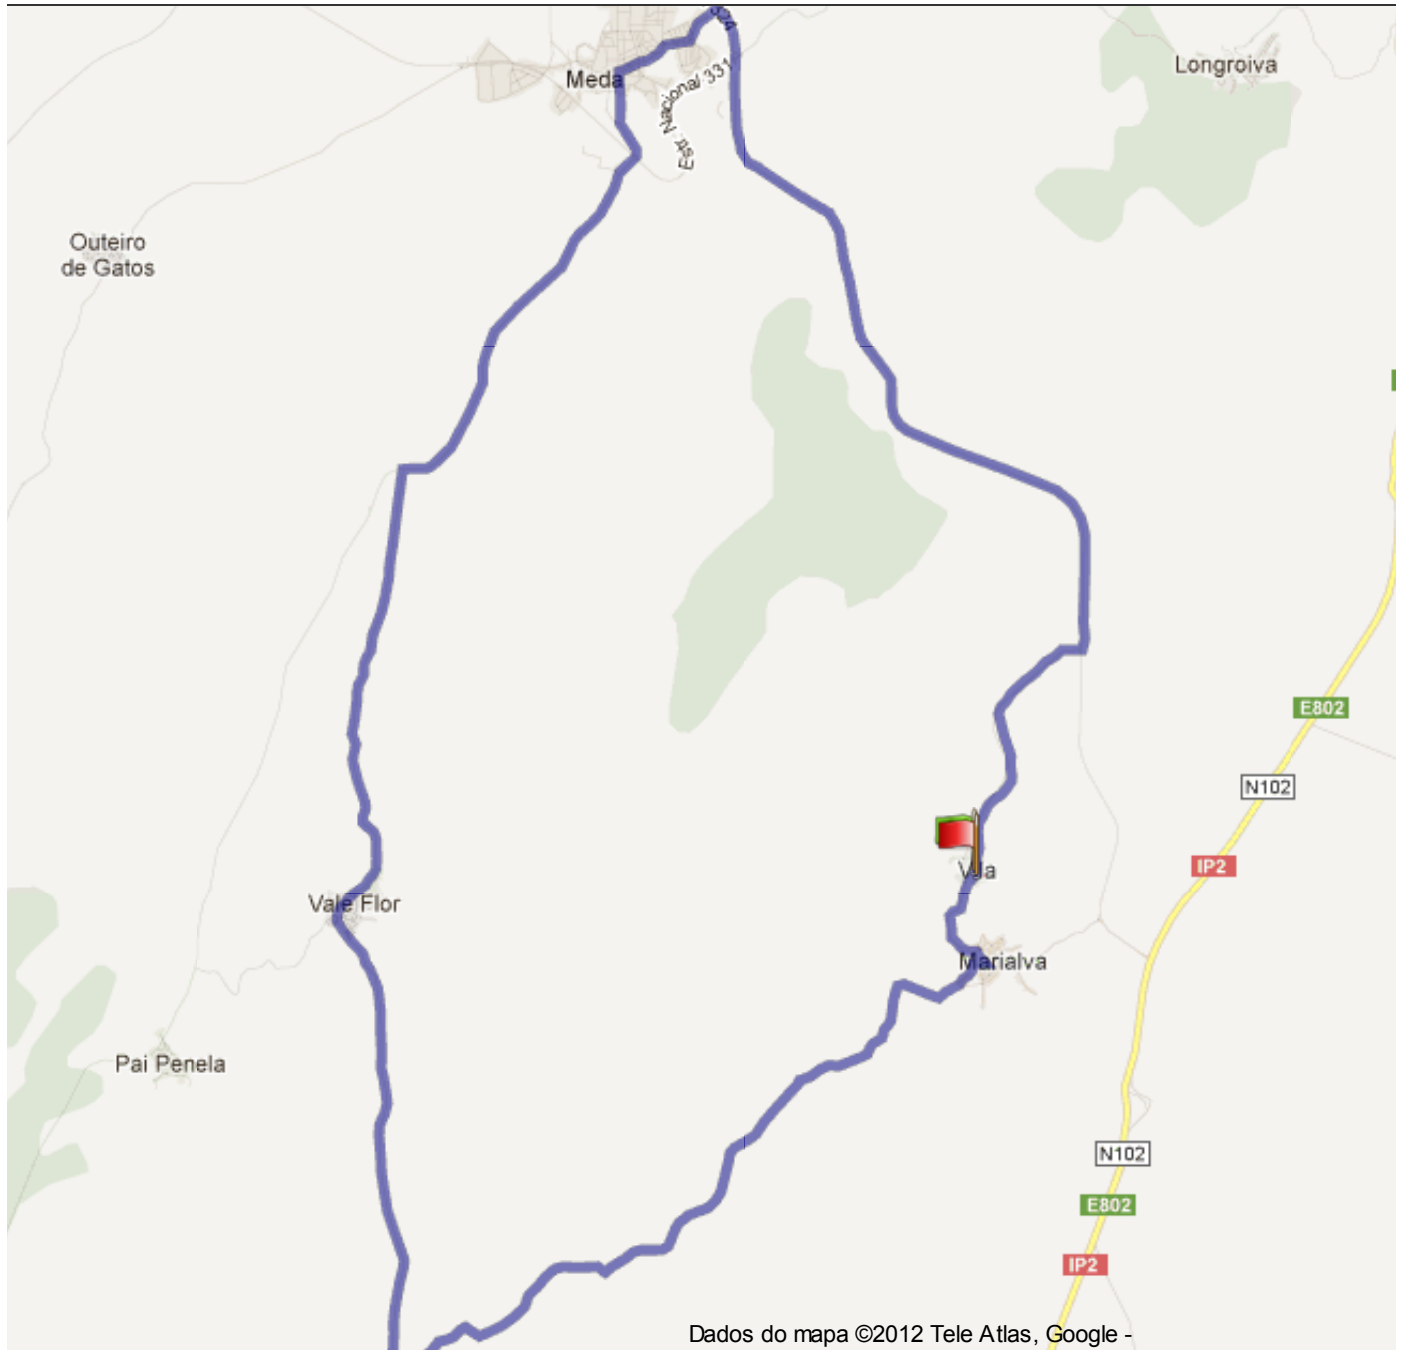

 CASAS_CÔRO_CICLO POR BIKOTELS - 24,46 KM - PERCURSO COM INÍCIO E FIM NO MESMO LOCAL

Portugal , 6430-081 Mêda, Marialva, Guarda

Diferenças de Altitudes

298 Meter (Altitude desde 486 Meter para 784 Meter)

Subida acumulada: 401 Meter, Descida acumulada: 398 Meter

Coordenadas iniciais

Latitude: N 40° 54.871' / N 40° 54'52.318" / N +40.9145330
 Longitude: W 7° 13.944' / W 7° 13'56.650" / E -7.23240300

Coordenadas finais

Latitude: N 40° 54.856' / N 40° 54'51.361" / N +40.9142670
 Longitude: W 7° 13.937' / W 7° 13'56.254" / E -7.23229300