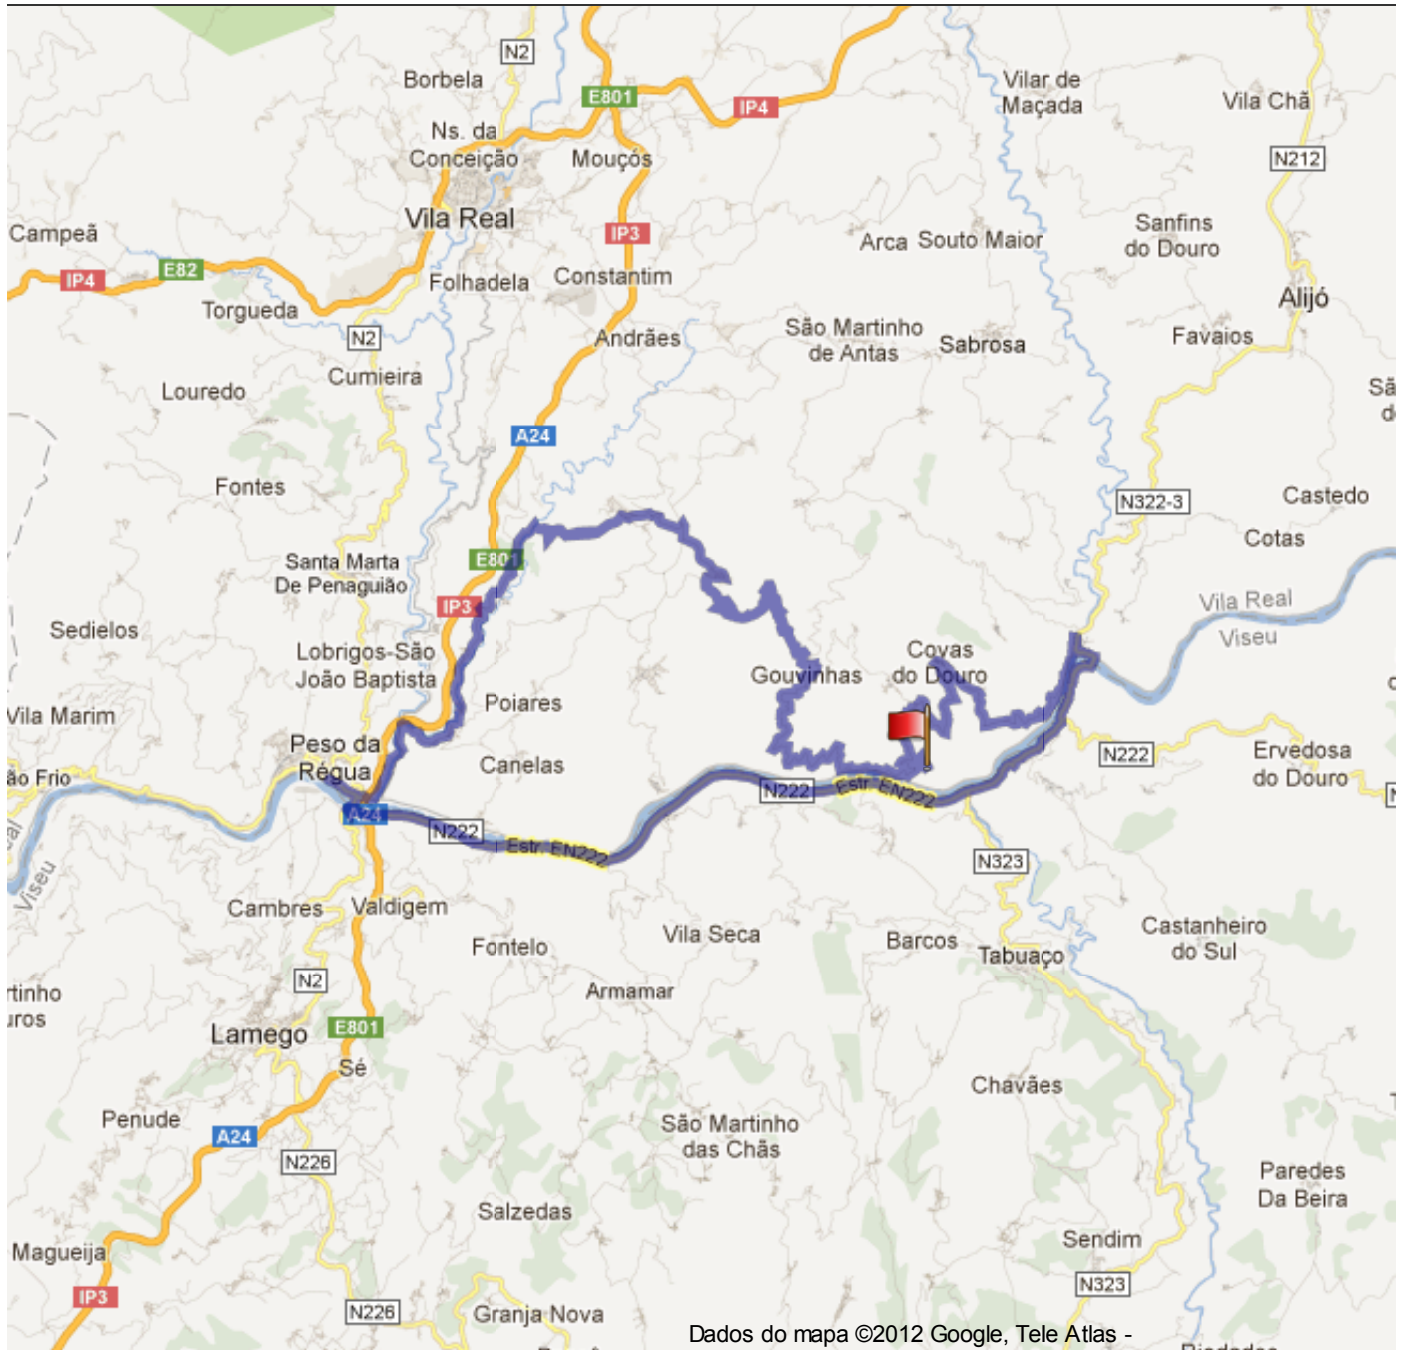

 QUINTA NOVA DE N^a SR^a DO CARMO-P3 POR BIKOTELS - 80,23 KM - PERCURSO COM INÍCIO E FIM NO MESMO LOCAL

Portugal , 5085 Sabrosa, Vila Real

Diferenças de Altitudes

580 Meter (Altitude desde 55 Meter para 635 Meter)
 Subida acumulada: 3.158 Meter, Descida acumulada: 3.158 Meter

Coordenadas iniciais

Latitude: N 41°09.727' / N 41°9'43.621" / N +41.1621170
 Longitude: W 7°35.730' / W 7°35'43.803" / E -7.59550100

Coordenadas finais

Latitude: N 41°09.727' / N 41°9'43.621" / N +41.1621170
 Longitude: W 7°35.730' / W 7°35'43.803" / E -7.59550100