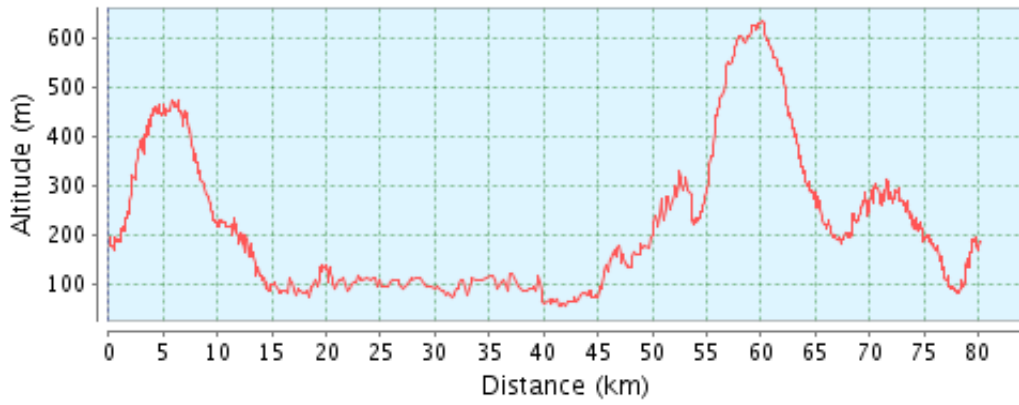

 QUINTA NOVA DE N^a SR^a DO CARMO-P3 POR BIKOTELS - 80,23 KM - PERCURSO COM INÍCIO E FIM NO MESMO LOCAL

Portugal , 5085 Sabrosa, Vila Real

Diferenças de Altitudes

580 Meter (Altitude desde 55 Meter para 635 Meter)
 Subida acumulada: 3.158 Meter, Descida acumulada: 3.158 Meter

Coordenadas iniciais

Latitude: N 41°09.727' / N 41°9'43.621" / N +41.1621170
 Longitude: W 7°35.730' / W 7°35'43.803" / E -7.59550100

Coordenadas finais

Latitude: N 41°09.727' / N 41°9'43.621" / N +41.1621170
 Longitude: W 7°35.730' / W 7°35'43.803" / E -7.59550100