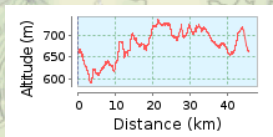

BTT #2 Hospedaria do Convento

45.73 km (Percurso com início e fim no mesmo local)

Subida acumulada: 486 m, Descida acumulada: 486 m

Diferenças de Altitudes 146 m (Altitude desde: 590 m para 736 m)

© bikotels | © Mapbox | © OpenStreetMap contributors | iText 4.2.0 | ID: mooinvlrzwrfiovg