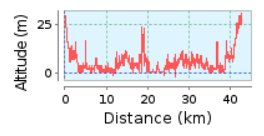

# Quinta D'Anta - Figueira da Foz

**42.93 km (Percurso com início e fim no mesmo local)**  
**Subida acumulada: 218 m, Descida acumulada: 216 m**  
**Diferenças de Altitudes 33 m (Altitude desde: -2 m para 31 m)**