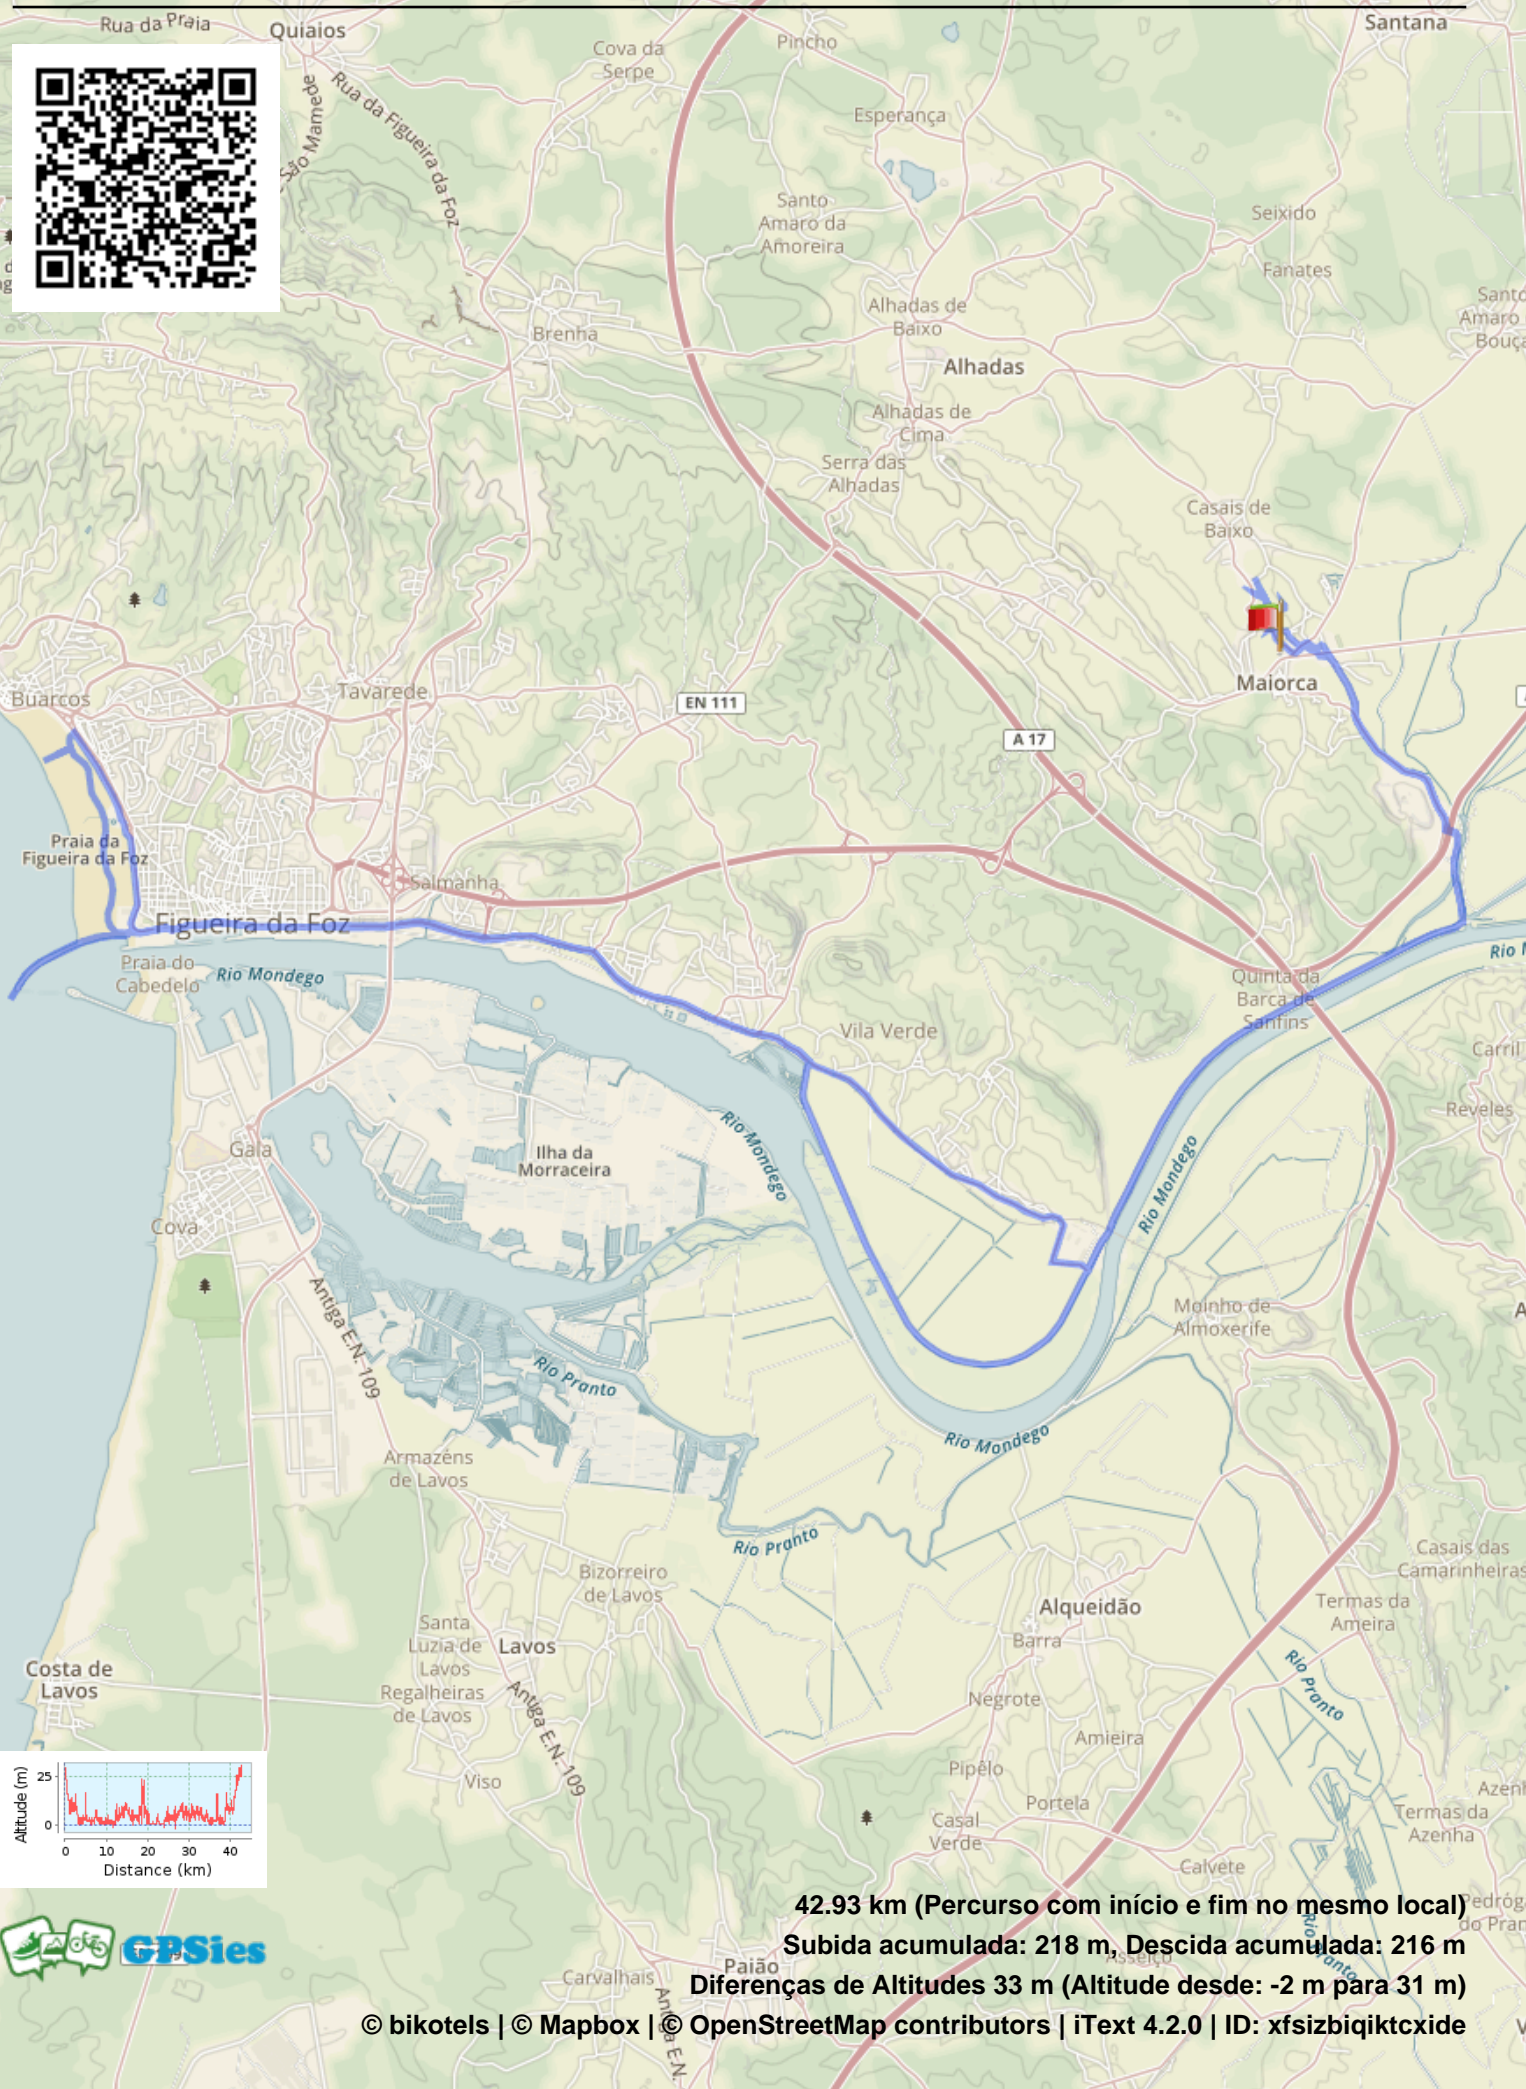

# Quinta D'Anta - Figueira da Foz

**42.93 km (Percurso com início e fim no mesmo local)**  
**Subida acumulada: 218 m, Descida acumulada: 216 m**  
**Diferenças de Altitudes 33 m (Altitude desde: -2 m para 31 m)**