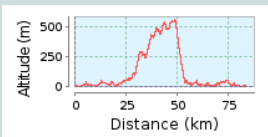

# Up and Away

**83.1 km (Percurso com início e fim no mesmo local)**  
**Subida acumulada: 1339 m, Descida acumulada: 1336 m**  
**Diferenças de Altitudes 564 m (Altitude desde: 0 m para 564 m)**  
© bikotels | © Mapbox | © OpenStreetMap contributors | iText 4.2.0 | ID: fzhayyxhtrlrkwii