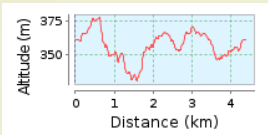

# Monverde BTT easy

**4.38 km (Percurso com início e fim no mesmo local)**

**Subida acumulada: 75 m, Descida acumulada: 75 m**

**Diferenças de Altitudes 48 m (Altitude desde: 330 m para 378 m)**

© Linker | © Mapbox | © OpenStreetMap contributors | iText 4.2.0 | ID: rpavjcnqulqInvfe