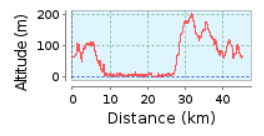

Czar Lisbon Hotel > Lisbon Waterfront bike ride

45.25 km (Percurso com início e fim no mesmo local)
Subida acumulada: 637 m, Descida acumulada: 637 m
Diferenças de Altitudes 206 m (Altitude desde: -2 m para 204 m)