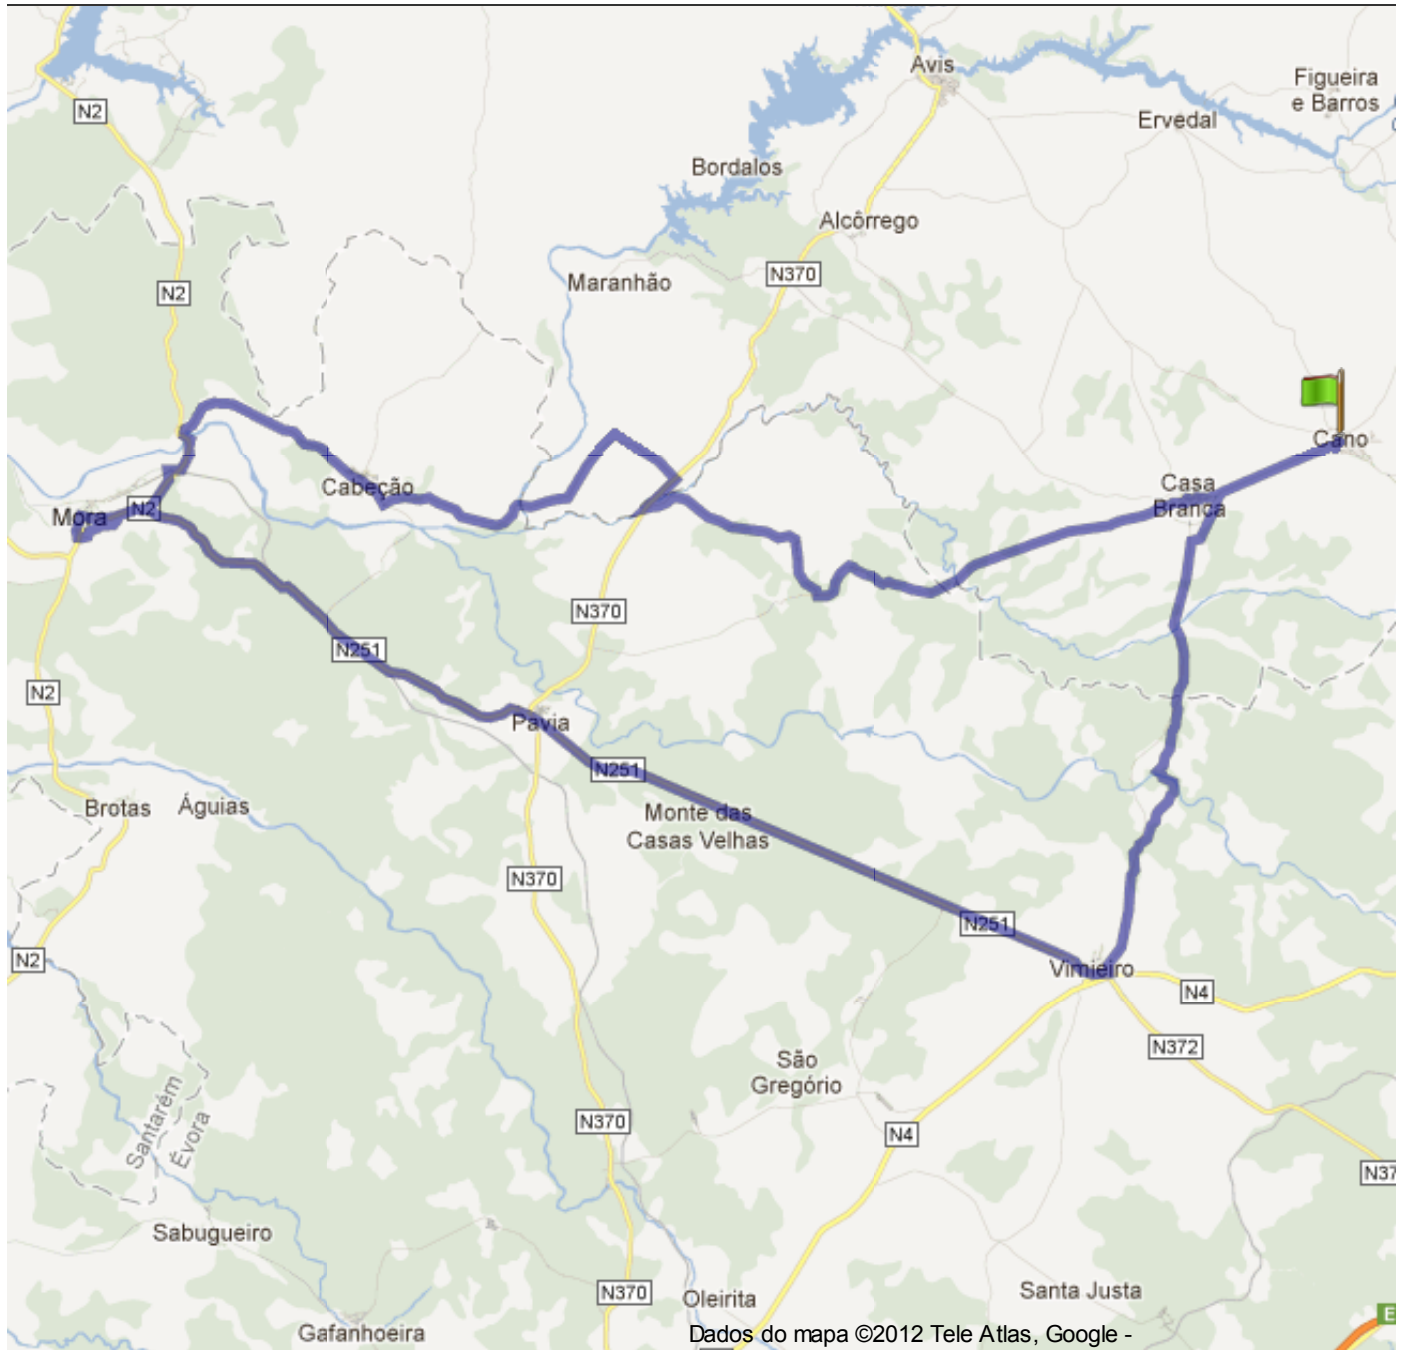

 CASA DOS CONDES\_MORA\_ROAD POR BIKOTELS - 98,08 KM - PERCURSO COM INÍCIO E FIM NO MESMO LOCAL

Portugal , 7470-026 Sousel, Cano, Portalegre

### Diferenças de Altitudes

188 Meter (Altitude desde 59 Meter para 247 Meter)

Subida acumulada: 813 Meter, Descida acumulada: 808 Meter

### Coordenadas iniciais

Latitude: N 38° 57.821' / N 38° 57'49.316" / N +38.9636990

Longitude: W 7° 45.629' / W 7° 45'37.799" / E -7.76050000

### Coordenadas finais

Latitude: N 38° 57.838' / N 38° 57'50.331" / N +38.9639810

Longitude: W 7° 45.603' / W 7° 45'36.190" / E -7.76005300