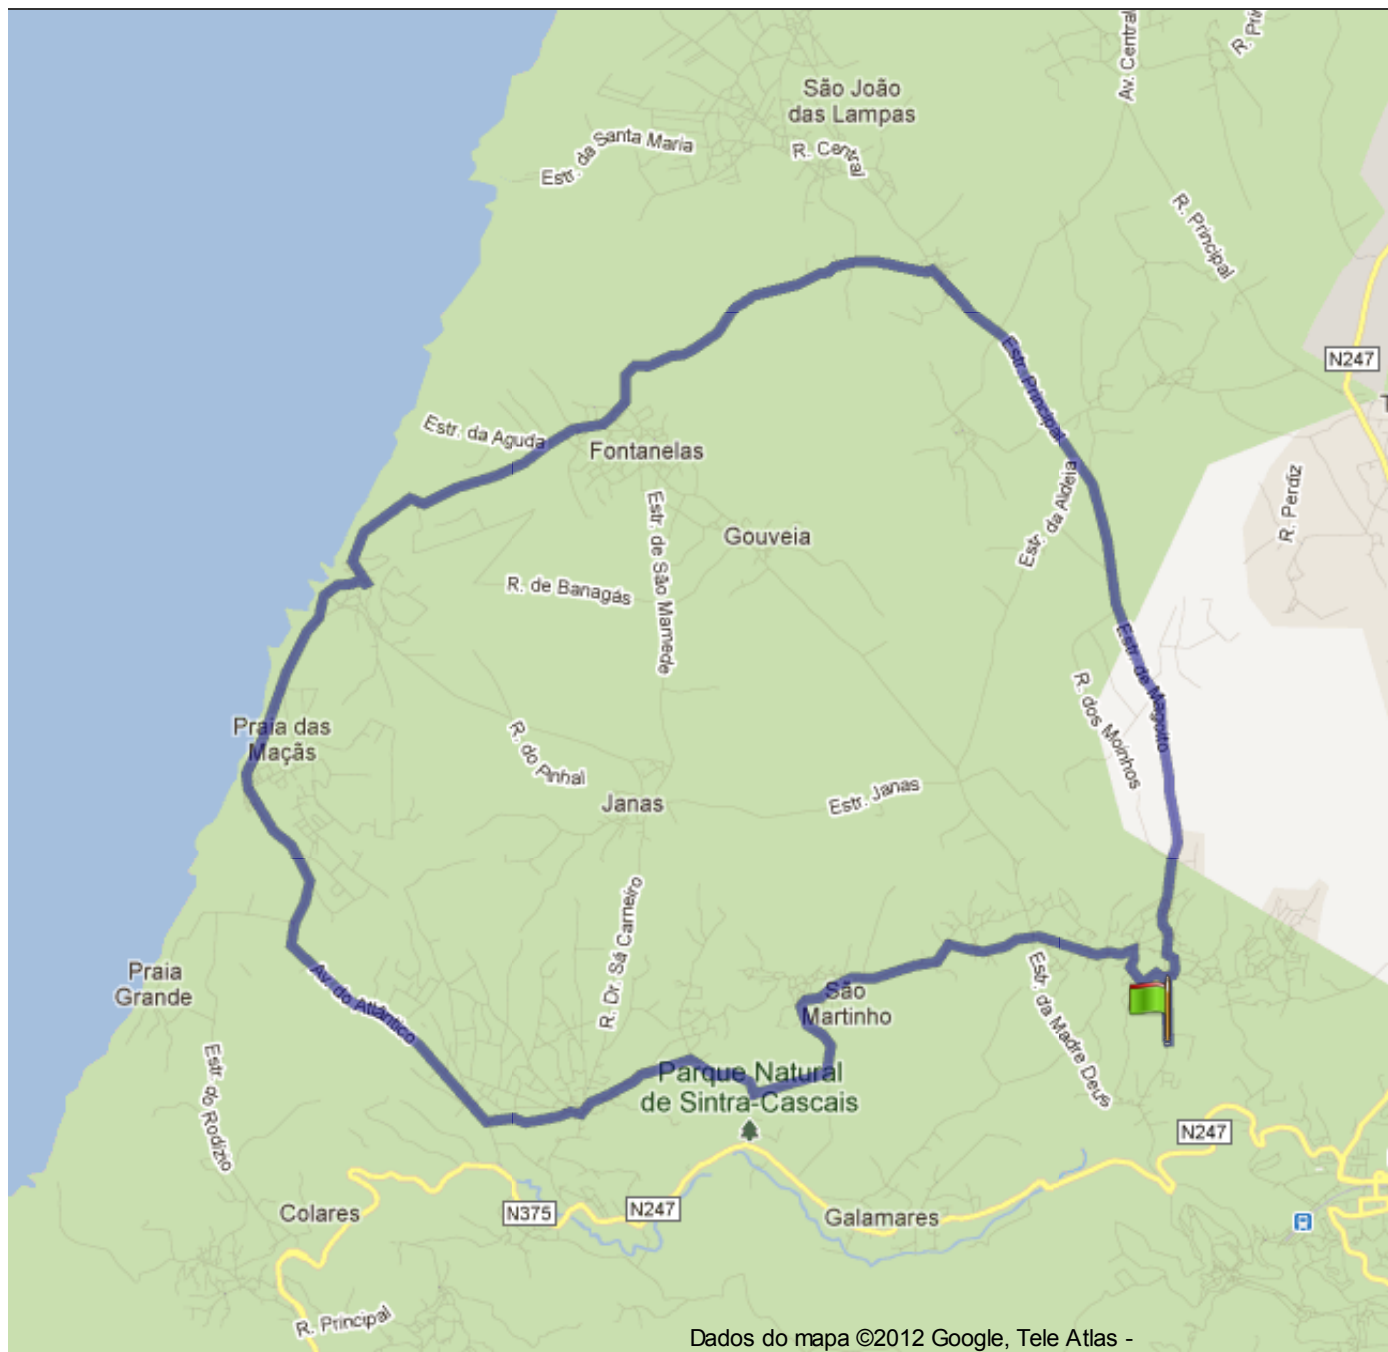

PERCURSO\_AZENHAS DO MAR\_ROAD POR BIKOTELS - 22,62 KM - PERCURSO COM INÍCIO E FIM NO MESMO LOCAL

Portugal , 2710 Sintra, Lisboa

### Diferenças de Altitudes

193 Meter (Altitude desde 11 Meter para 204 Meter)  
 Subida acumulada: 324 Meter, Descida acumulada: 328 Meter

### Coordenadas iniciais

Latitude: N 38° 48.646' / N 38° 48'38.815" / N +38.8107820  
 Longitude: W 9° 23.730' / W 9° 23'43.818" / E -9.39550500

### Coordenadas finais

Latitude: N 38° 48.666' / N 38° 48'39.960" / N +38.8111000  
 Longitude: W 9° 23.733' / W 9° 23'44.016" / E -9.39556000