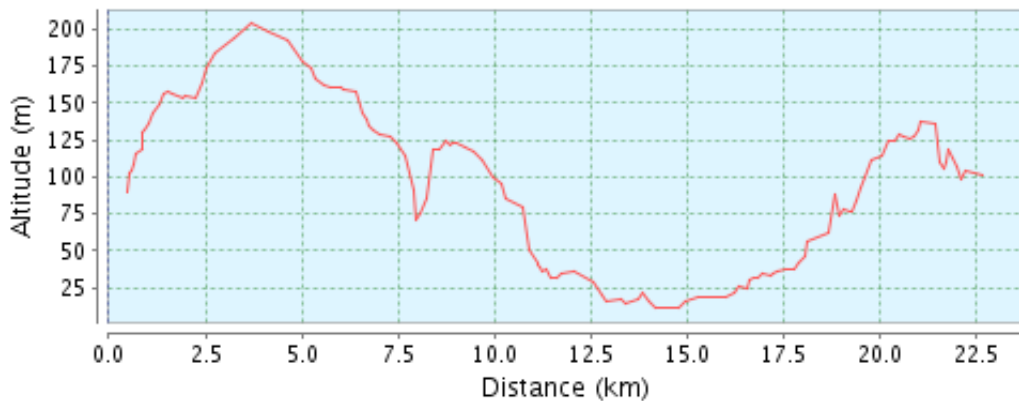

PERCURSO\_AZENHAS DO MAR\_ROAD POR BIKOTELS - 22,62 KM - PERCURSO COM INÍCIO E FIM NO MESMO LOCAL

Portugal , 2710 Sintra, Lisboa

### Diferenças de Altitudes

193 Meter (Altitude desde 11 Meter para 204 Meter)  
 Subida acumulada: 324 Meter, Descida acumulada: 328 Meter

### Coordenadas iniciais

Latitude: N 38° 48.646' / N 38° 48'38.815" / N +38.8107820  
 Longitude: W 9° 23.730' / W 9° 23'43.818" / E -9.39550500

### Coordenadas finais

Latitude: N 38° 48.666' / N 38° 48'39.960" / N +38.8111000  
 Longitude: W 9° 23.733' / W 9° 23'44.016" / E -9.39556000