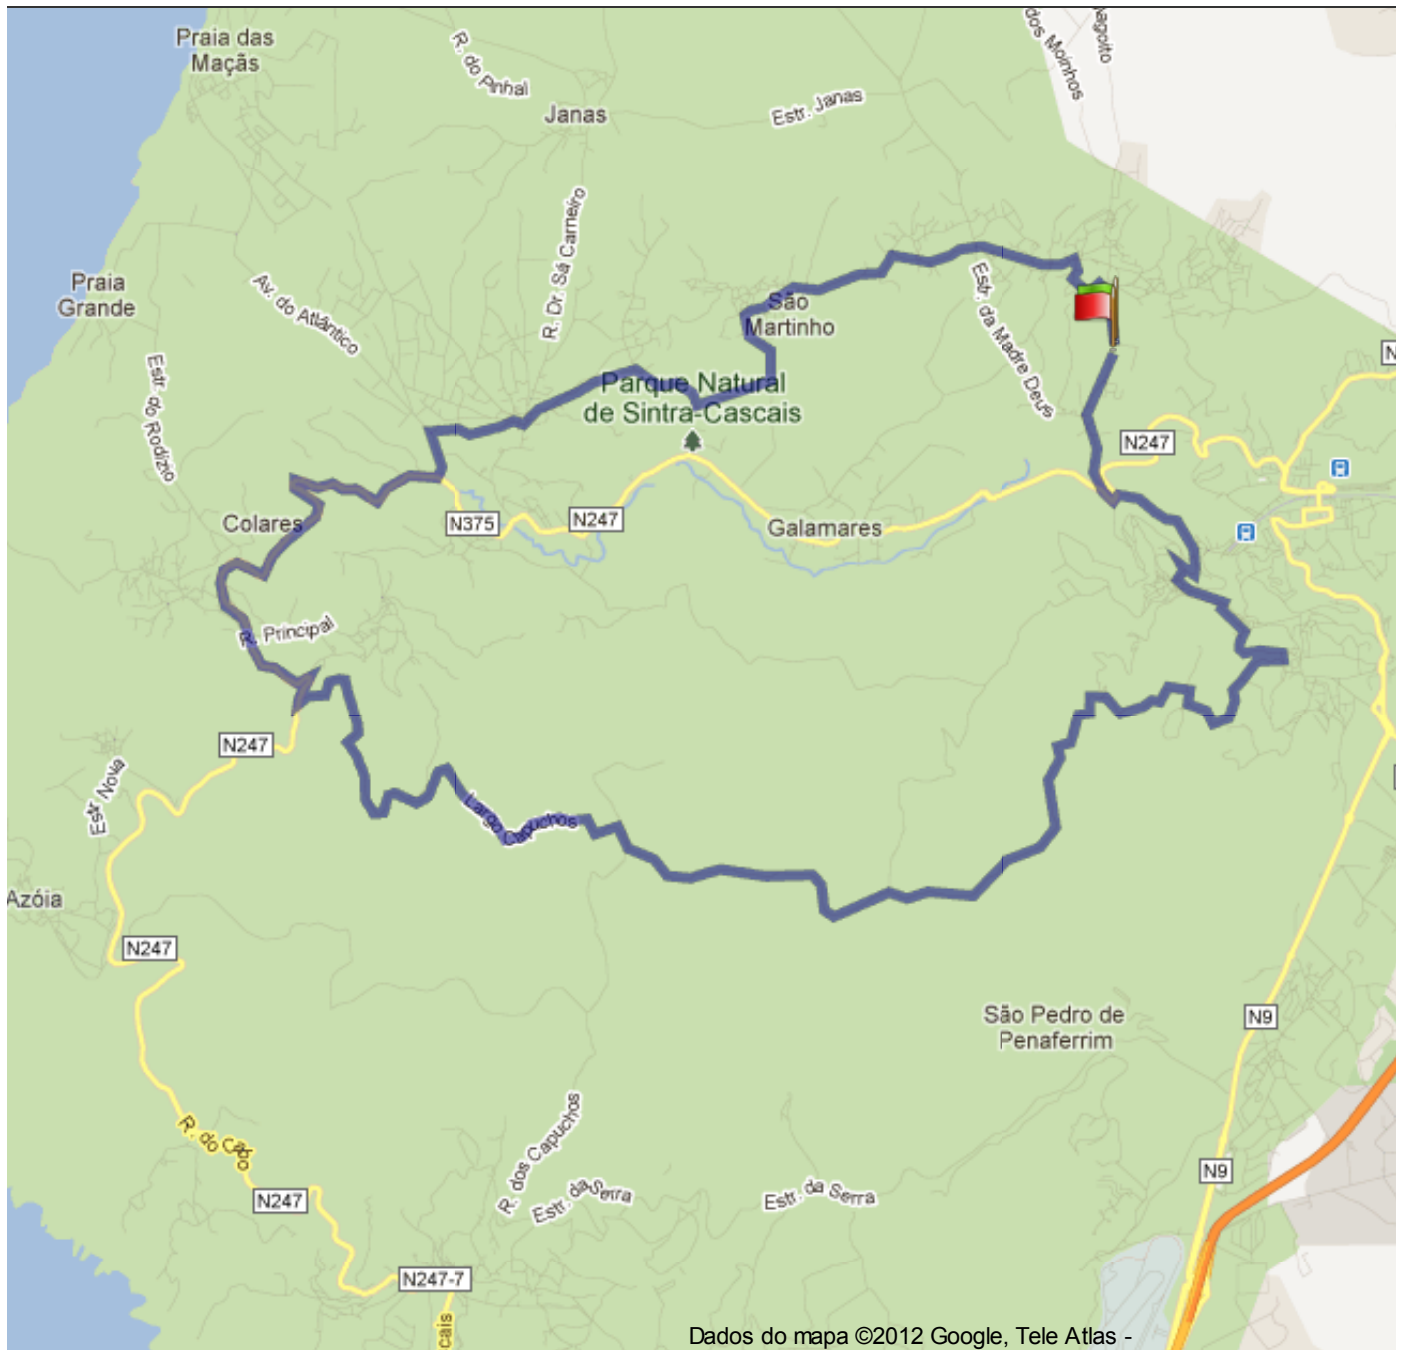

 PERCURSO DA SERRA DE SINTRA_ROAD POR BIKOTELS - 24,47 KM - PERCURSO COM INÍCIO E FIM NO MESMO LOCAL

Portugal , 2710 Sintra, Lisboa

Diferenças de Altitudes

430 Meter (Altitude desde 19 Meter para 449 Meter)

Subida acumulada: 594 Meter, Descida acumulada: 600 Meter

Coordenadas iniciais

Latitude: N 38° 48.693' / N 38° 48'41.619" / N +38.8115610
 Longitude: W 9° 23.715' / W 9° 23'42.914" / E -9.39525400

Coordenadas finais

Latitude: N 38° 48.662' / N 38° 48'39.772" / N +38.8110480
 Longitude: W 9° 23.720' / W 9° 23'43.231" / E -9.39534200