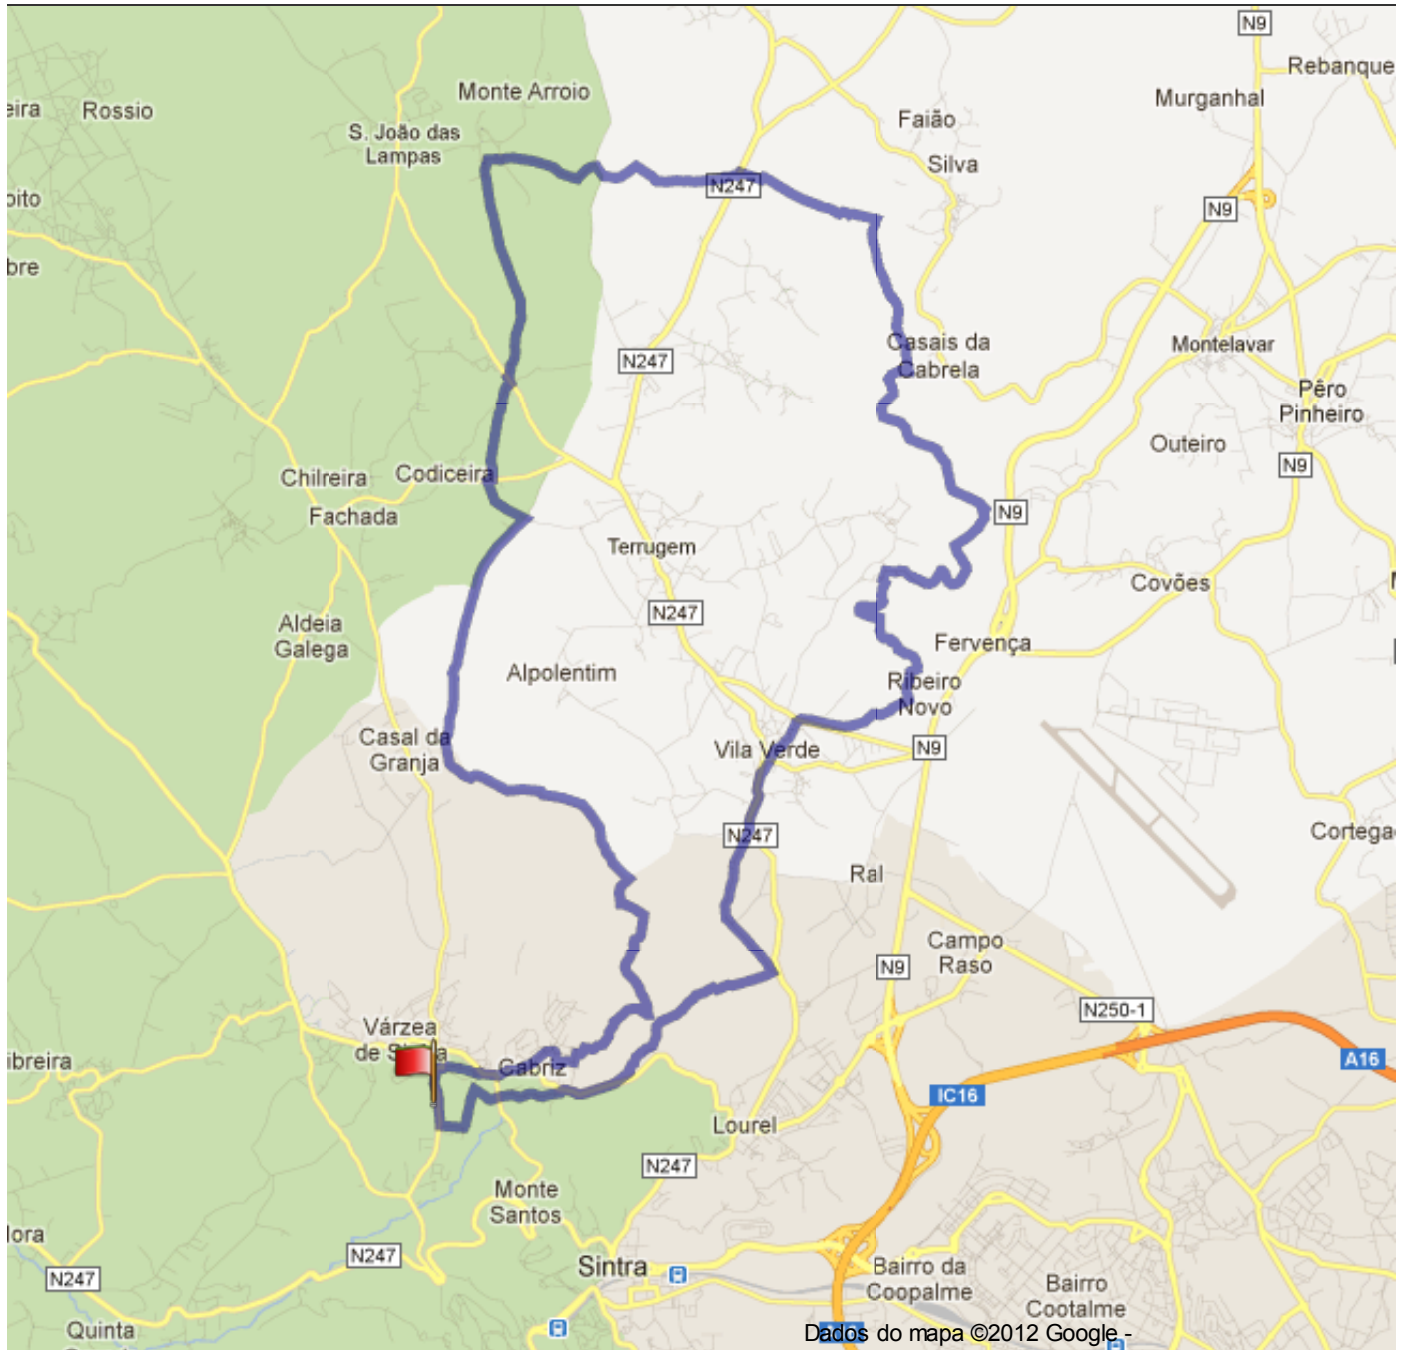

 BTT BTT_Q. SANTA MARIA POR BIKOTELS - 23,93 KM - PERCURSO COM INÍCIO E FIM NO MESMO LOCAL

Portugal , 2710 Sintra, Lisboa

Diferenças de Altitudes

123 Meter (Altitude desde 79 Meter para 202 Meter)
 Subida acumulada: 350 Meter, Descida acumulada: 355 Meter

Coordenadas iniciais

Latitude: N 38° 48.766' / N 38° 48'45.997" / N +38.8127771
 Longitude: W 9° 23.753' / W 9° 23'45.197" / E -9.39588814

Coordenadas finais

Latitude: N 38° 48.764' / N 38° 48'45.877" / N +38.8127437
 Longitude: W 9° 23.755' / W 9° 23'45.303" / E -9.39591765