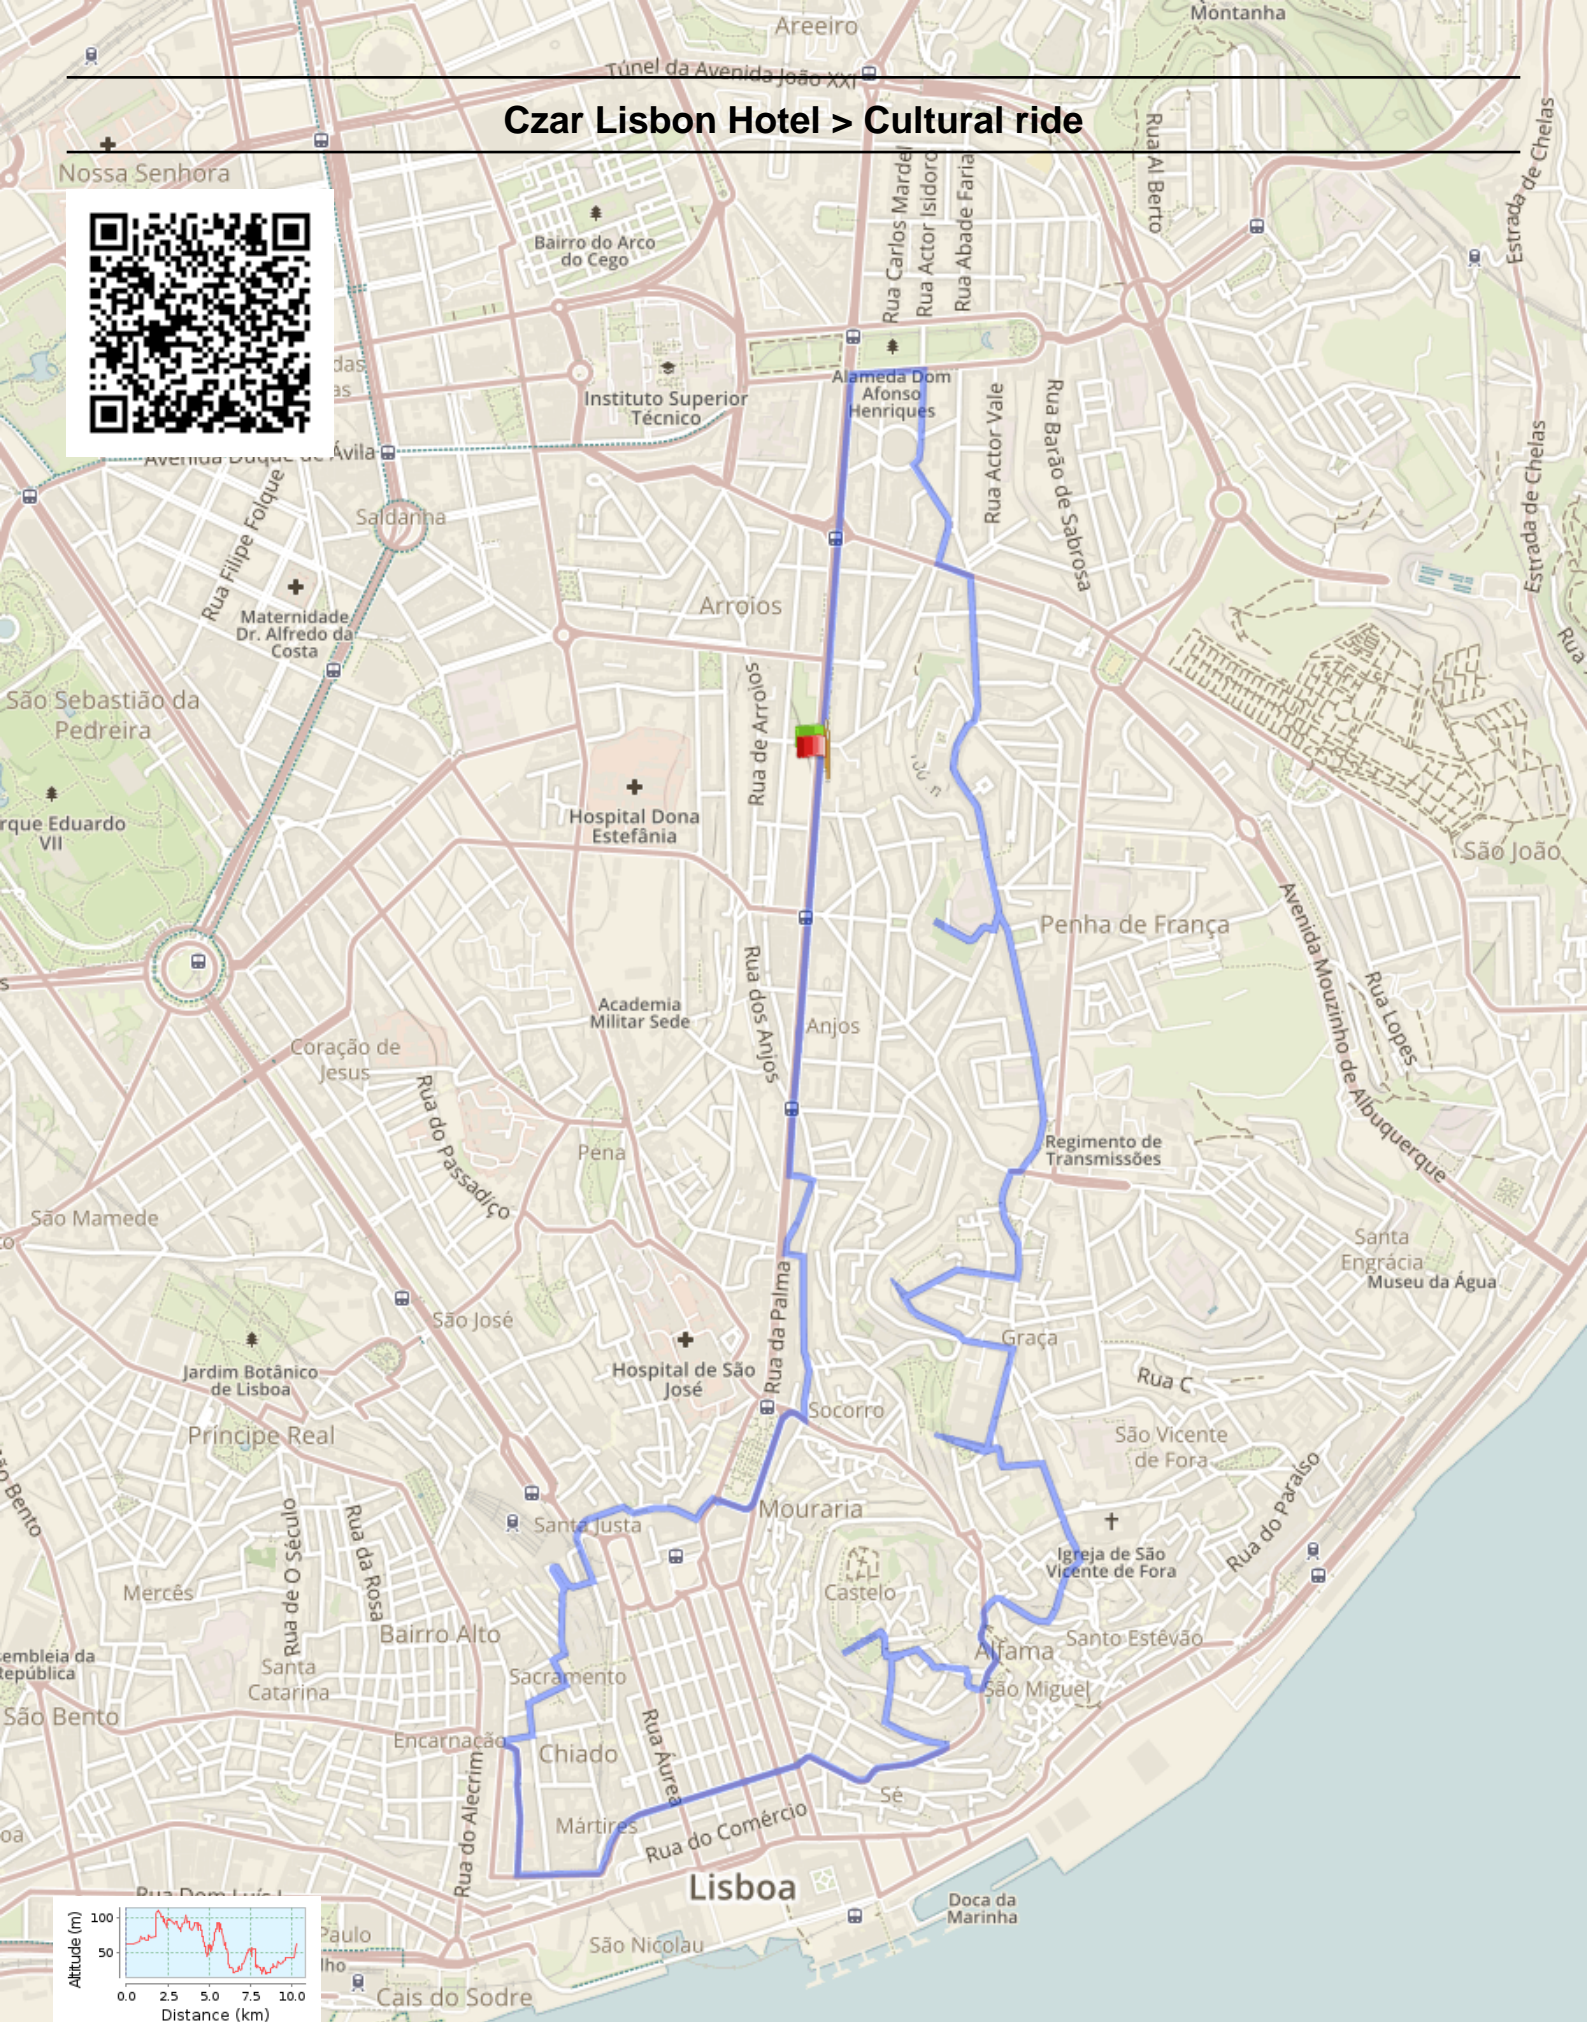

Czar Lisbon Hotel > Cultural ride

10.24 km (Percurso com início e fim no mesmo local)

Subida acumulada: 193 m, Descida acumulada: 194 m

Diferenças de Altitudes 90 m (Altitude desde: 20 m para 110 m)

© bikotels | © Mapbox | © OpenStreetMap contributors | iText 4.2.0 | ID: zgysdadyxlsbowll