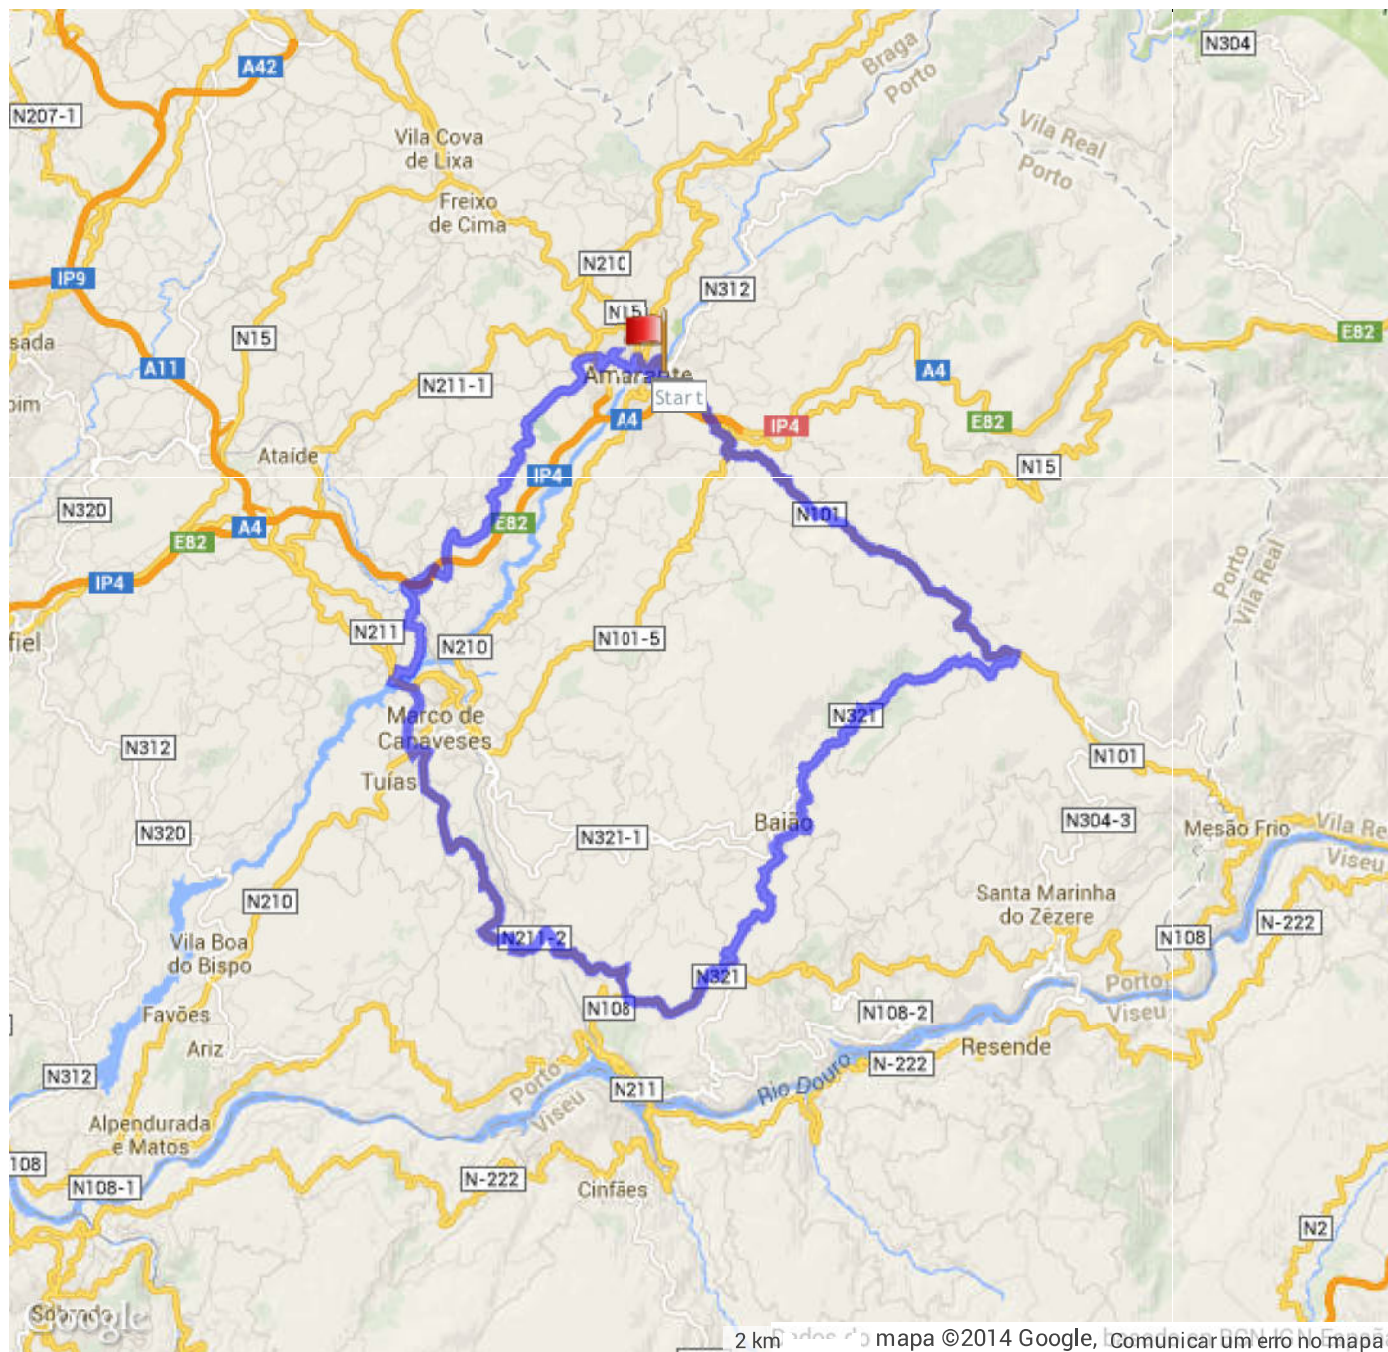

**PT CASA\_CALCADA\_RB21 POR BIKOTELS - 71,37 KM - PERCURSO COM INÍCIO E FIM NO MESMO LOCAL**

Portugal , 4600-023 Amarante, Vale da Porca, Corvo, Porto

**Diferenças de Altitudes**

691 metre (Altitude desde 64 metre para 755 metre)  
 Subida acumulada: 1.496 metre, Descida acumulada: 1.497 metre

**Coordenadas iniciais**

Latitude: N 41° 16.116' / N 41° 16'07.016" / N +41.2686157  
 Longitude: W 8° 04.647' / W 8° 4'38.858" / E -8.07746060

**Coordenadas finais**

Latitude: N 41° 16.131' / N 41° 16'07.906" / N +41.2688630  
 Longitude: W 8° 04.645' / W 8° 4'38.712" / E -8.07742027