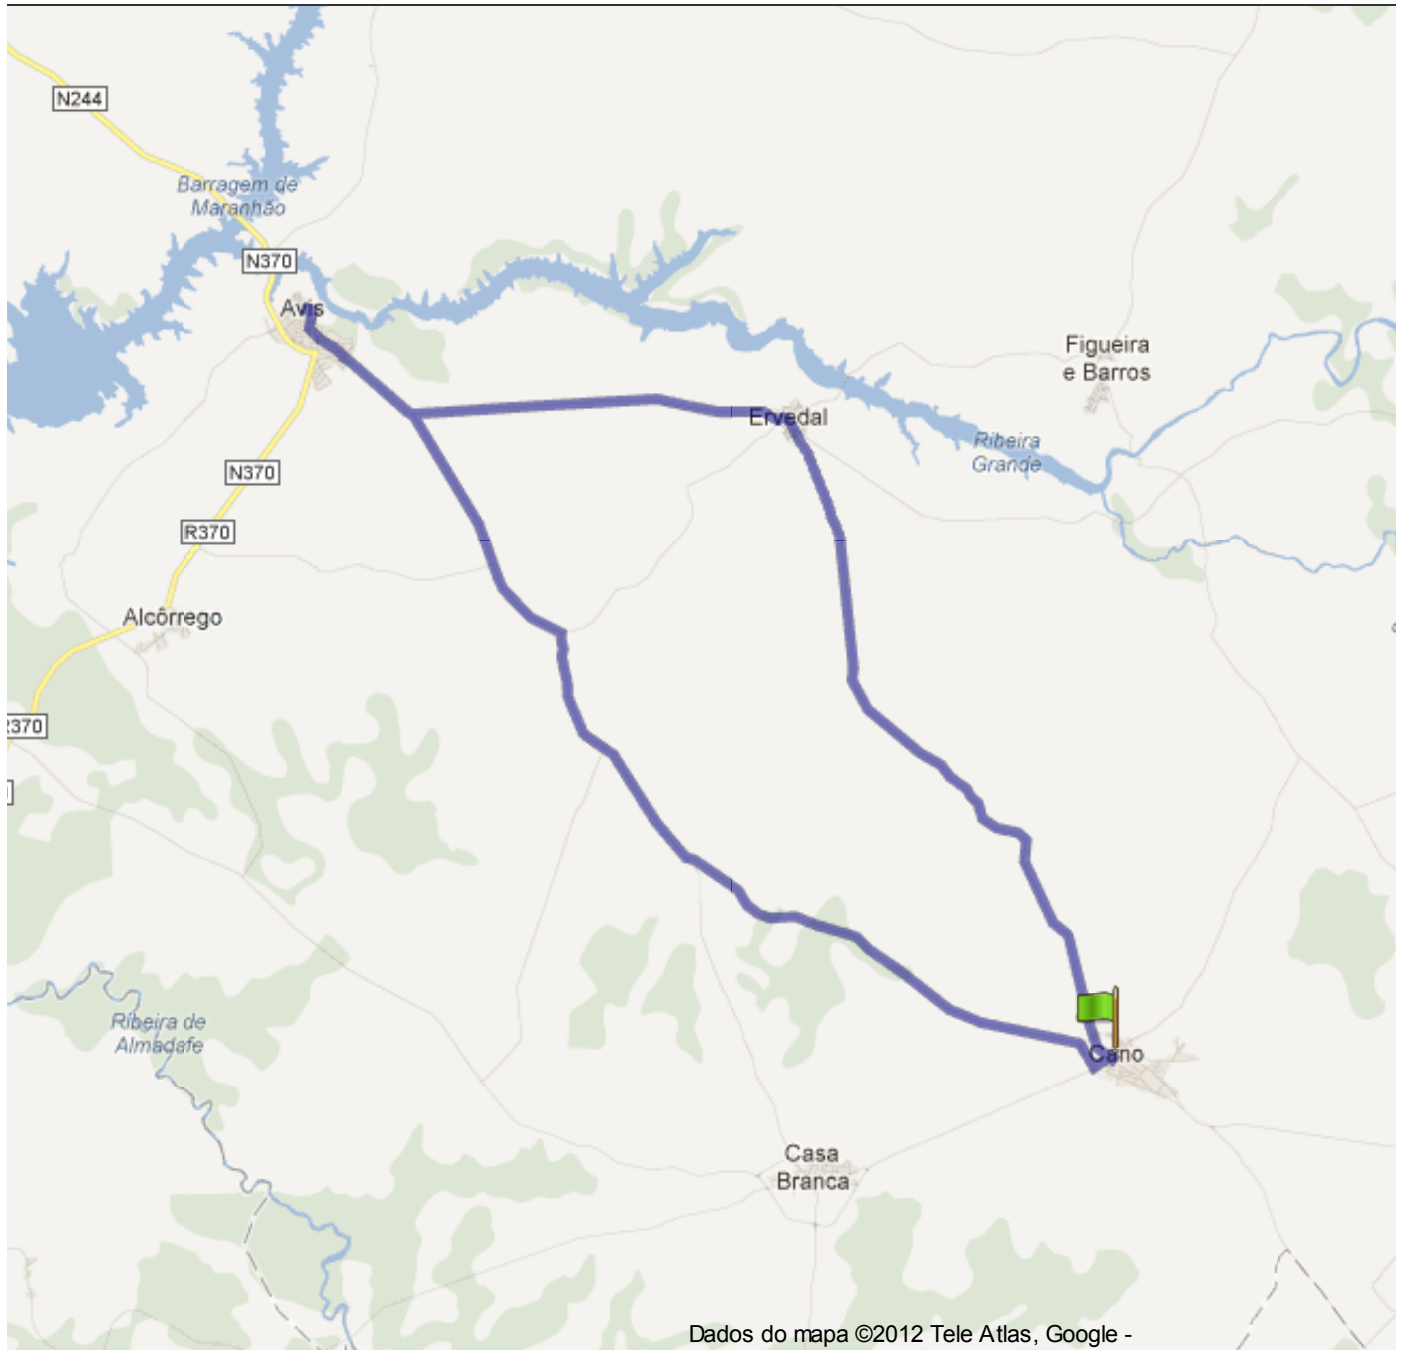

 CASA DOS CONDES\_AVIS\_ ROAD POR BIKOTELS - 35,07 KM - PERCURSO COM INÍCIO E FIM NO MESMO LOCAL

Portugal , 7470-026 Sousel, Cano, Portalegre

### Diferenças de Altitudes

74 Meter (Altitude desde 168 Meter para 242 Meter)

Subida acumulada: 493 Meter, Descida acumulada: 491 Meter

### Coordenadas iniciais

Latitude: N 38° 57.819' / N 38° 57'49.161" / N +38.9636560  
 Longitude: W 7° 45.636' / W 7° 45'38.217" / E -7.76061600

### Coordenadas finais

Latitude: N 38° 57.821' / N 38° 57'49.316" / N +38.9636990  
 Longitude: W 7° 45.629' / W 7° 45'37.799" / E -7.76050000