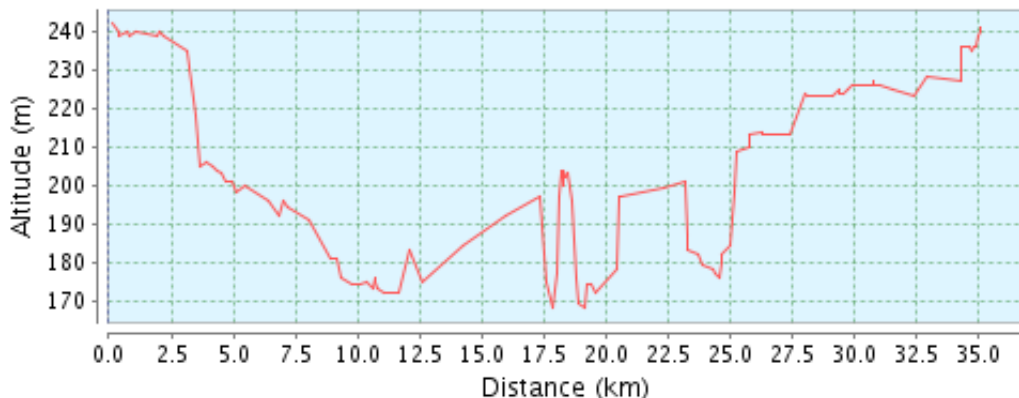

 CASA DOS CONDES\_AVIS\_ ROAD POR BIKOTELS - 35,07 KM - PERCURSO COM INÍCIO E FIM NO MESMO LOCAL

Portugal , 7470-026 Sousel, Cano, Portalegre

### Diferenças de Altitudes

74 Meter (Altitude desde 168 Meter para 242 Meter)

Subida acumulada: 493 Meter, Descida acumulada: 491 Meter

### Coordenadas iniciais

Latitude: N 38° 57.819' / N 38° 57'49.161" / N +38.9636560  
 Longitude: W 7° 45.636' / W 7° 45'38.217" / E -7.76061600

### Coordenadas finais

Latitude: N 38° 57.821' / N 38° 57'49.316" / N +38.9636990  
 Longitude: W 7° 45.629' / W 7° 45'37.799" / E -7.76050000