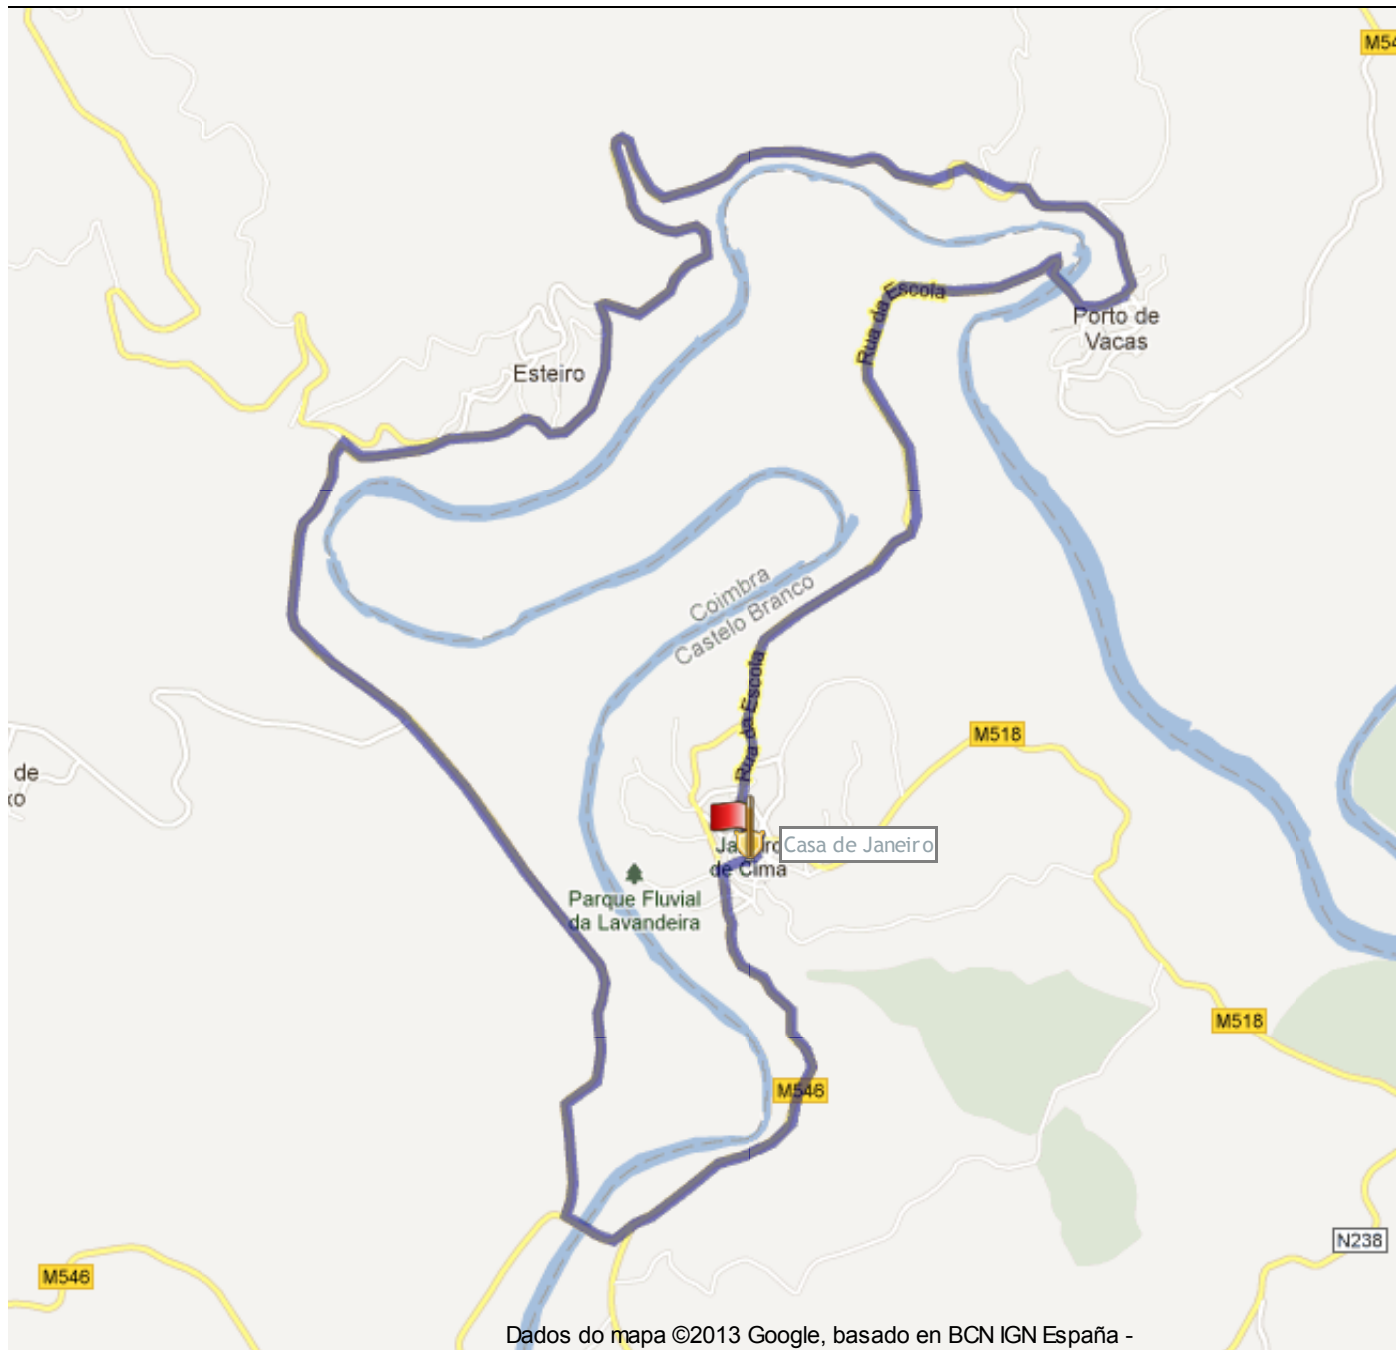

CASA DE JANEIRO - FÁCIL 13 KM POR BIKOTELS - 13,07 KM - PERCURSO COM INÍCIO E FIM NO MESMO LOCAL

Portugal , 6185-021 Bogas de Baixo, Chacim, Povoação, Castelo Branco

Dados do mapa ©2013 Google, basado en BCN IGN España -

Diferenças de Altitudes

113 Meter (Altitude desde 321 Meter para 434 Meter)

Subida acumulada: 316 Meter, Descida acumulada: 323 Meter

Coordenadas iniciais

Coordenadas finais

Latitude: N 40° 04.000' / N 40° 4'00.018" / N +40.0666717 Latitude: N 40° 03.999' / N 40° 3'59.959" / N +40.0666553
Longitude: W 7° 48.014' / W 7° 48'00.861" / E -7.80023932 Longitude: W 7° 48.016' / W 7° 48'01.006" / E -7.80027955