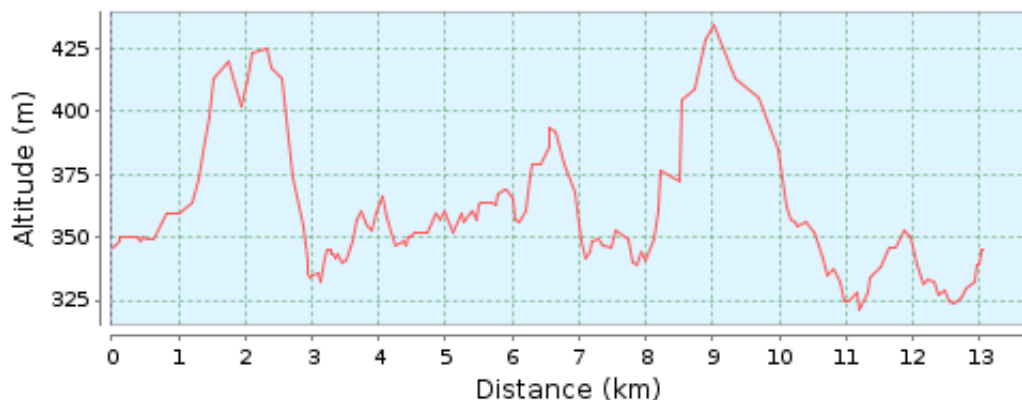

CASA DE JANEIRO - FÁCIL 13 KM POR BIKOTELS - 13,07 KM - PERCURSO COM INÍCIO E FIM NO MESMO LOCAL

Portugal , 6185-021 Bogas de Baixo, Chacim, Povoação, Castelo Branco

Dados do mapa ©2013 Google, basado en BCN IGN España -

Diferenças de Altitudes

113 Meter (Altitude desde 321 Meter para 434 Meter)

Subida acumulada: 316 Meter, Descida acumulada: 323 Meter

Coordenadas iniciais

Coordenadas finais

Latitude: N 40° 04.000' / N 40° 4'00.018" / N +40.0666717 Latitude: N 40° 03.999' / N 40° 3'59.959" / N +40.0666553
Longitude: W 7° 48.014' / W 7° 48'00.861" / E -7.80023932 Longitude: W 7° 48.016' / W 7° 48'01.006" / E -7.80027955